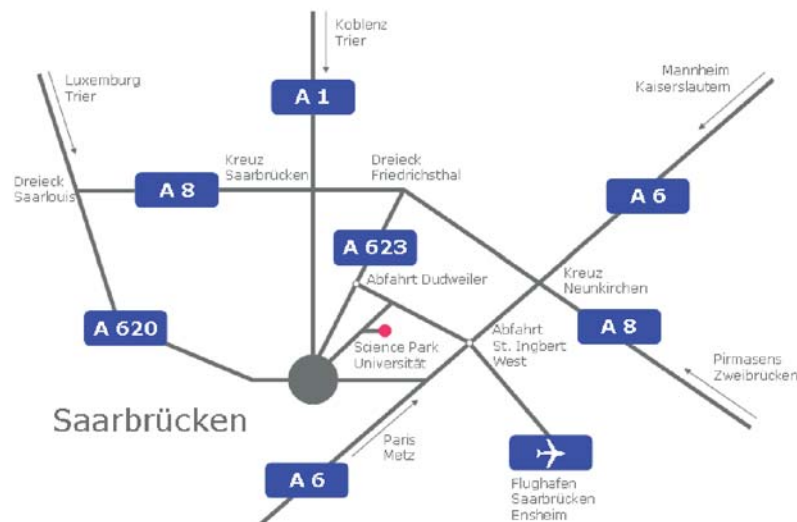

## Anfahrtsbeschreibung

### Ihr Weg zur Eurice GmbH

Der Science Park 1 befindet sich auf dem Campus der Universität des Saarlandes, Saarbrücken.

**Aus Richtung Osten** (Mannheim/Karlsruhe): Autobahn A6 Mannheim-Paris bis zur Anschlussstelle 'St. Ingbert West'; von dort der Beschilderung 'Universität' folgen und die Ausfahrt 'Universität-Nord/Science Park Saar' abfahren.

**Aus Richtung Frankreich:** Autobahn Paris-Mannheim bis zur Anschlussstelle 'St. Ingbert West'; von dort der Beschilderung 'Universität' folgen und die Ausfahrt 'Universität-Nord/Science Park Saar' abfahren.

**Aus Richtung Luxemburg:** Autobahn A620 bis Saarbrücken, Anschlussstelle Bismarckbrücke, von dort der Beschilderung 'Universität' folgen und die Ausfahrt 'Universität-Nord/Science Park Saar' abfahren.